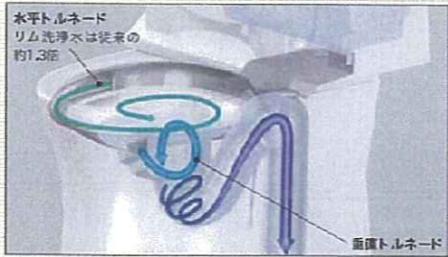

### ツイントルネード洗浄

(特許 3975486)

水平トルネードと垂直トルネード、2つの水流が効率よくチカラを発揮。だから、少ない水でも汚れをしっかりと洗い流します。

水を空くような2つの水流により、立体的で強力な水流が生じます。1回の洗浄水量は標準値4.8Lでありながら、リムからの洗浄水は従来のタンク式トイレの約1.3倍。さらに洗浄中は水位が上昇しながら流すので便器内周をしっかりと洗い流します。