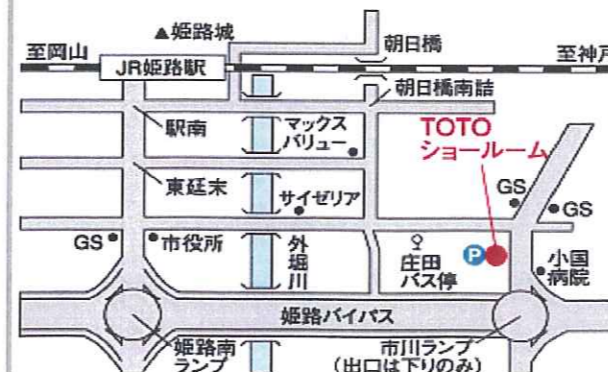

### 愛犬にやさしい ワンラブフロア

「ワンラブフロア」は表面にすべりにくい加工を施しているため、室内でもより快適に歩かせてあげることができます。

会場のご案内

TOTO姫路ショールーム  
TEL : 079-284-1663

会場提供：TOTO