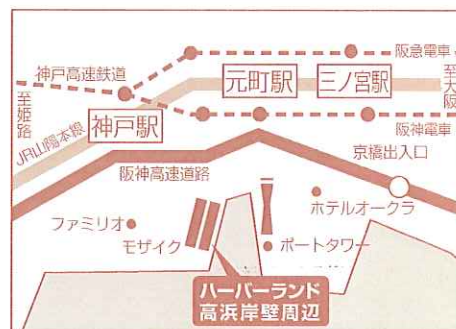

第27回 ひょうご木材フェア

～木材は人と地球にやさしい循環資源～

木材を使って、
人に健康を、
もり
森林に元気を

と き / 2012年10月14日(日) 10:00～17:00

ところ / ハーバーランド高浜岸壁周辺

※「ひょうご木材フェア」の決行・中止に関する告知は、当日ラジオ関西(55.8kHz)で、
7時58分/8時58分/9時28分(各15秒)に放送の「ラジオ関西まつり」(共催)のお知らせによります。

主 催 / 兵庫県木材利用推進協議会

後 援 / 兵庫県・神戸市

協 賛 / (社)兵庫県緑化推進協会、兵庫県立丹波年輪の里、
兵庫県木材厚生年金基金、(株)りそな銀行、
宍粟材推進会議、農林中央金庫

- 電車で…JR「神戸駅」から徒歩約10分
- 電車で…市営地下鉄海岸線「ハーバーランド駅」から徒歩約10分
- 電車で…神戸高速「高速神戸駅」から徒歩約15分

おこさま向けコーナー

- 木工教室、木造住宅模型の組立体験
- 土石流実験装置の実演 など