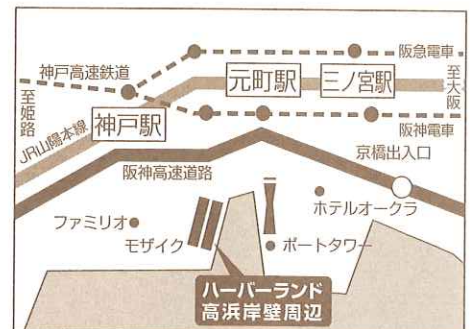

第26回 ひょうご木材フェア

～木材は人と地球にやさしい循環資源～

木材を使って、 人に健康を、 もり 森林に元気を

と き / 2011年10月16日(日) 10:00～17:00

ところ / ハーバーランド高浜岸壁周辺

※「ひょうご木材フェア」の決行・中止に関する告知は、当日ラジオ関西(558kHz)で、7時58分/8時58分/9時39分(各15秒)に放送の「ラジオ関西まつり」(共催)のお知らせによります。

主 催 / 兵庫県木材利用推進協議会

後 援 / 兵庫県・神戸市

協 賛 / (社)兵庫県緑化推進協会、兵庫県立丹波年輪の里、
兵庫県木材厚生年金基金、(株)りそな銀行、
宍粟材推進会議

■電車で…JR「神戸駅」から徒歩約10分
■電車で…市営地下鉄海岸線「ハーバーランド駅」から徒歩約10分
■電車で…神戸高速「高速神戸駅」から徒歩約15分

イベント

- 木工教室、木造住宅模型の組立体験
- 土石流実験装置 など